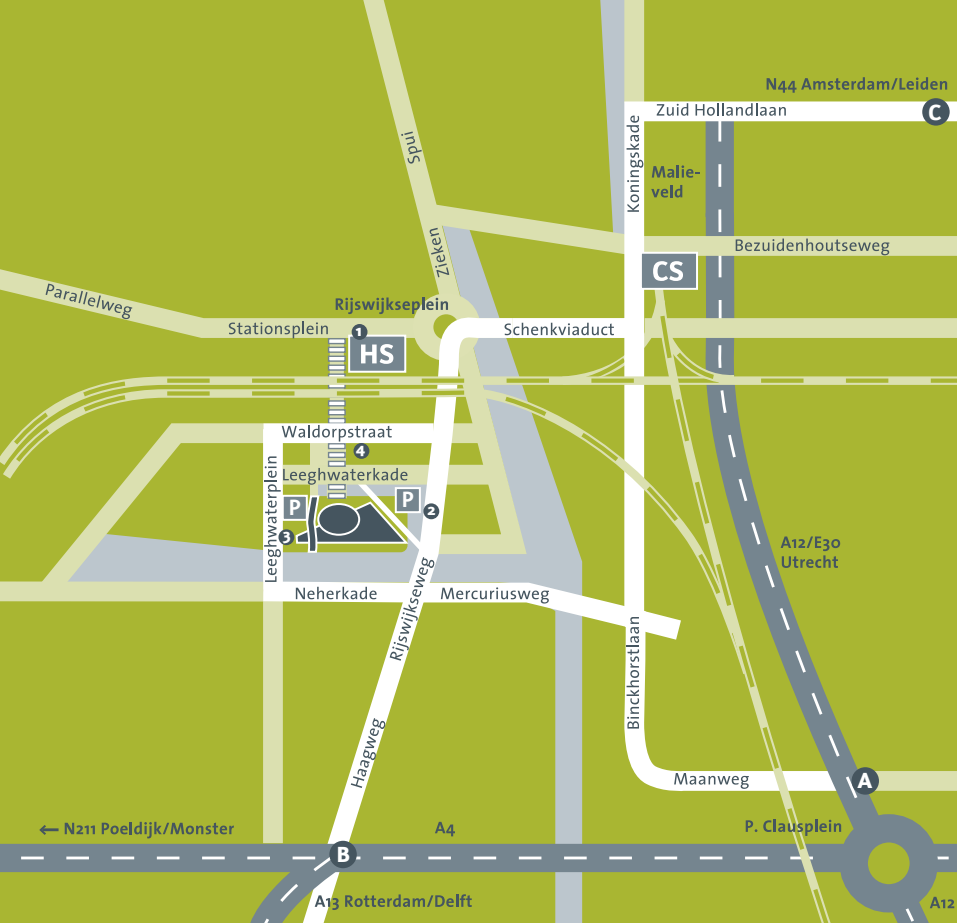

DE HAAGSE HOGESCHOOL

Bezoekadres:

Johanna Westerdijkplein 75

Den Haag

telefoon (070) 445 88 88

Per auto

- A Vanuit Utrecht/Zoetermeer A12/30, afrit 4 Voorburg, Binckhorst via Maanweg, Binckhorstlaan, vierde zijstraat linksaf bij stoplichten, Mercuriusweg naar Neherkade, tweede brug rechtsaf.
- B Vanuit Delft/Rotterdam A13, afrit Rijswijk centrum, via Haagweg de Rijswijkseweg volgen. Voor de brug linksaf (Neherkade), dan bij de eerste brug rechtsaf (Leeghwaterplein).
- C Vanuit Amsterdam/Leiden N44, richting Den Haag centrum RING en de weg rechtdoor volgen, de tunnel in richting Binckhorst/Nw Laakhaven. Bij de Mercuriusweg rechtsaf. Tweede brug rechtsaf (Leeghwaterplein).

Per trein

De Haagse Hogeschool ligt direct achter station Den Haag Hollands Spoor. Als u de uitgang Laakhaven neemt loopt u in drie minuten naar de hogeschool.

Vanaf Den Haag Centraal Station is de hogeschool bereikbaar met de trein (3 minuten naar station HS) en met:

- tram 1, 9, 15, 16, 17 • bus 18

Per tram of bus

- 1 Naar Stationsplein Hollands Spoor,
 - tram 1, 9, 11, 12, 16, 17 • bus 18
- 2 Naar Leeghwaterplein,
 - tram 1, 16, 17
- 3 Naar Waldorpstraat,
 - bus (halte Megastores) 26
- 4 Busstation HS Haagse Hogeschool*
 - bus 26

* Door de reconstructie oversteeek voetgangers Waldorpstraat in de periode van 14 t/m 29 oktober komt de bushalte (halte 26) in deze periode te vervallen.